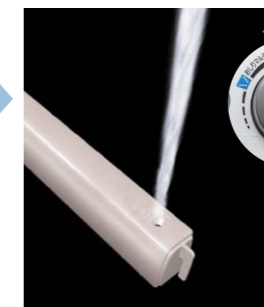

キレイに使えるアイデアでいつも清潔

[キレイ便座]

汚れが入りやすいつぎ目がなく、便座裏の汚れもサッとひと拭きでキレイ。

[本体スライド着脱]

本体がスライドして簡単に着脱。今まで手がとどかなかつたすき間をしっかりと掃除し、すみずみまでキレイに。

02 多彩な洗い心地とパワフル洗浄で快適

多彩な洗い心地のおしりマルチフィット洗浄と、パワフルなターボ洗浄ですっきり快適!

[おしりマルチフィット洗浄]

通常の洗浄

広くやさしく

せまく強く

ターボ洗浄

たっぷりのお湯が使えるKシリーズならではのパワフル洗浄。業界最大1.5L/分の吐水量で強力な洗浄力を実現しました。

広くやさしい洗浄から、しっかり洗える強い洗浄まで、お好みに合わせて調整できます。

03 すっきり快適、すっきり便利で心地よく

毎日気持ちよく使うための快適機能

[フルオート便座]

手を触れることなくフタの開け閉めがフルオート。節電にも一役買います。

[フルオート便器洗浄]

便座から立ち上がると自動的に便器を洗浄。流し忘れをなくします。

[レディスノズル]

ビデ洗浄にはおしりとは別の女性専用「レディスノズル」で思いやりを。

[ノズルオートクリーニング]

使用後にノズルをたっぷりのお湯で自動的に洗うので、いつでも清潔です。